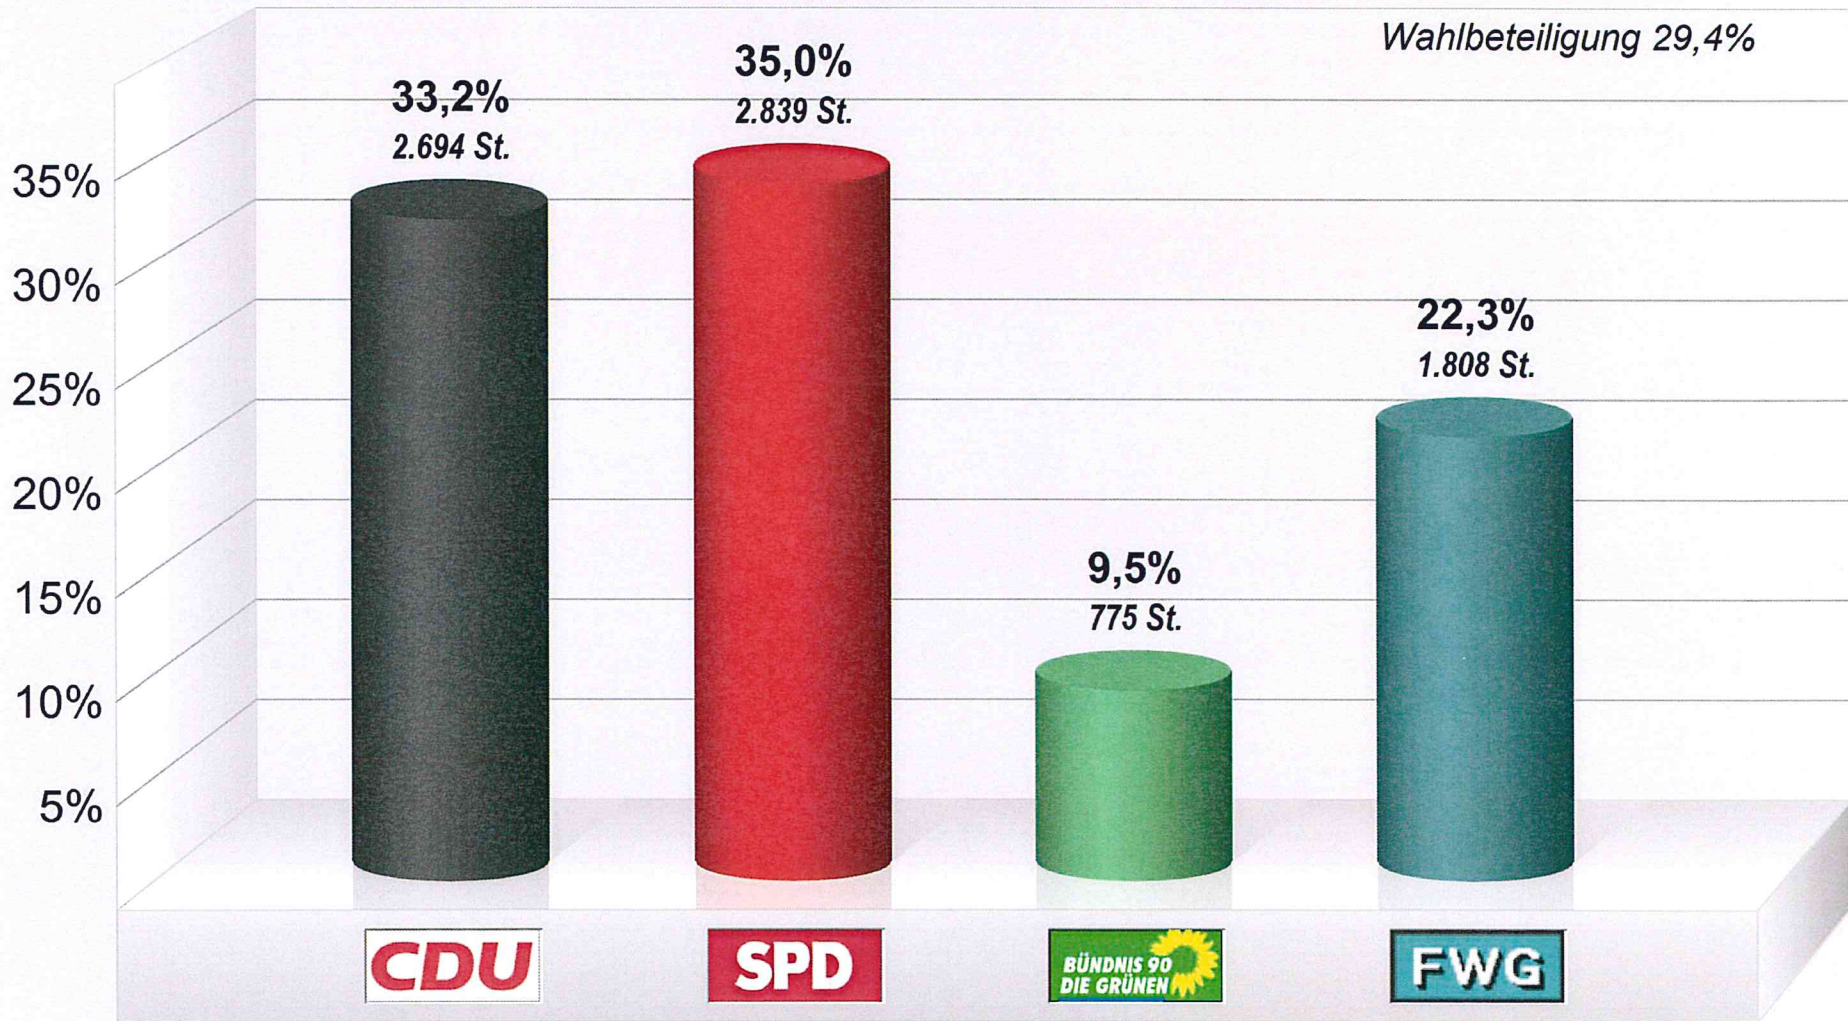

Gemeindewahl Sinn 2016

Rathaus (532020.1)

Stimmenanteile in Prozent (%)

Wahlbeteiligung 30,4%

Gemeindewahl Sinn 2016 Friedensschule (532020.2)

Stimmenanteile in Prozent (%)

Wahlbeteiligung 29,4%

Gemeindewahl Sinn 2016

Dorfgemeinschaftshaus Edingen (532020.3)

Stimmenanteile in Prozent (%)

Wahlbeteiligung 31,8%

Gemeindewahl Sinn 2016

Bürgerhaus Fleisbach (532020.4)

Stimmenanteile in Prozent (%)

Gemeindewahl Sinn 2016
Briefwahl (532020.B90006)
Stimmenanteile in Prozent (%)