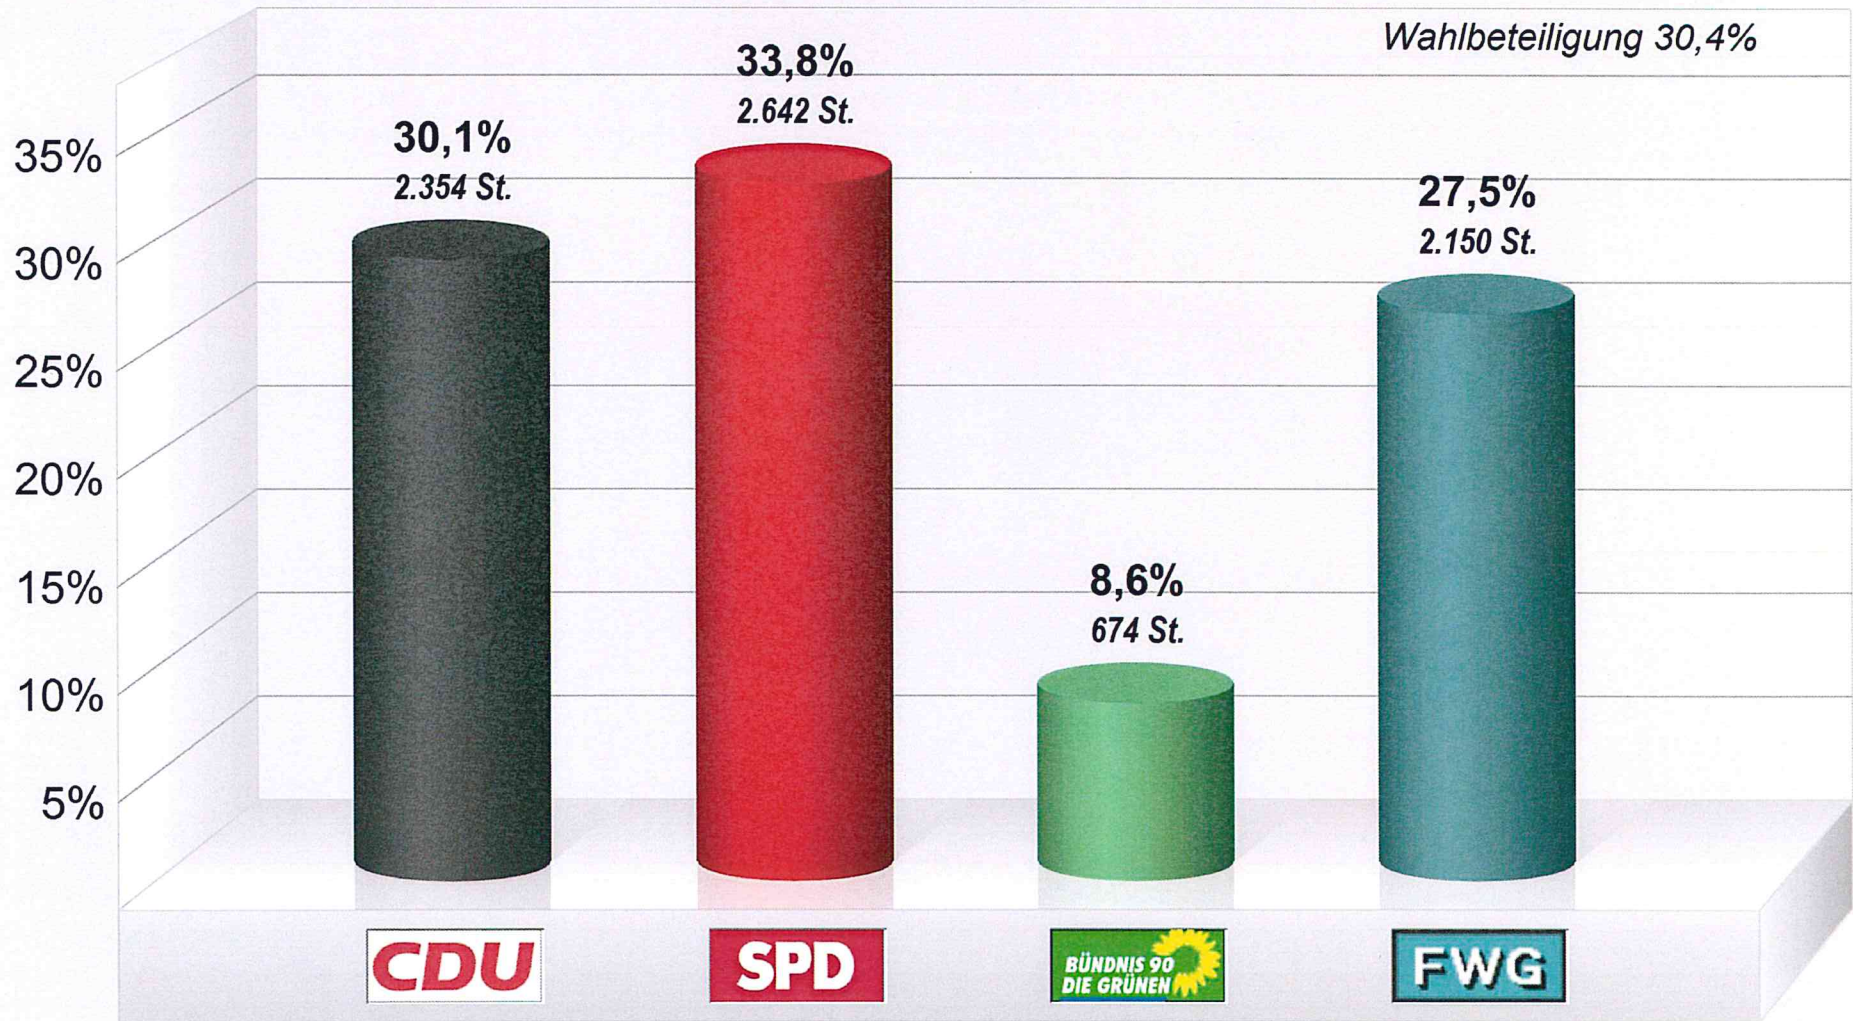

Gemeindewahl Sinn 2016

Rathaus (532020.1)

Stimmenanteile in Prozent (%)

Wahlbeteiligung 30,4%

Gemeindewahl Sinn 2016 Friedensschule (532020.2)

Stimmenanteile in Prozent (%)

Wahlbeteiligung 29,4%

Gemeindewahl Sinn 2016

Dorfgemeinschaftshaus Edingen (532020.3)

Stimmenanteile in Prozent (%)

Wahlbeteiligung 31,8%

Gemeindewahl Sinn 2016

Bürgerhaus Fleisbach (532020.4)

Stimmenanteile in Prozent (%)

Gemeindewahl Sinn 2016
Briefwahl (532020.B90006)
Stimmenanteile in Prozent (%)