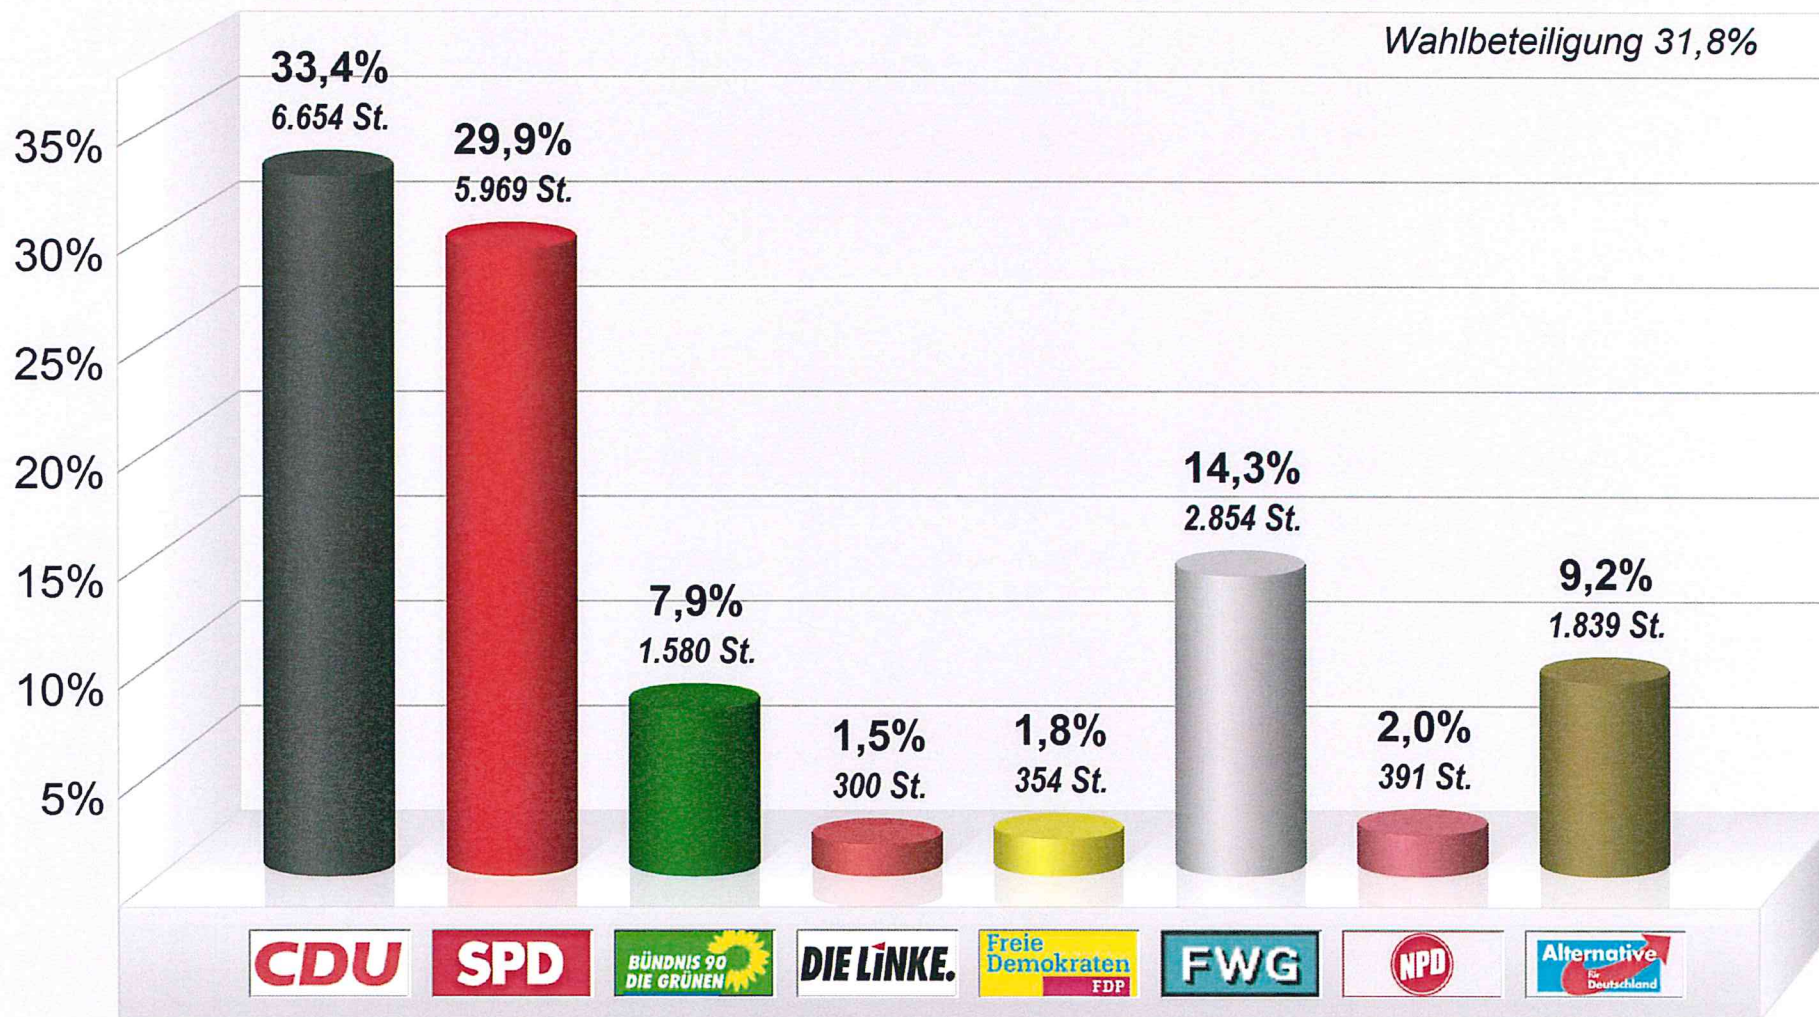

Dorfgemeinschaftshaus Edingen (532020.3)

Stimmenanteile in Prozent (%)

Wahlbeteiligung 31,8%

Gemeindewahl Sinn 2016

Bürgerhaus Fleisbach (532020.4)

Stimmenanteile in Prozent (%)

Gemeindewahl Sinn 2016
Briefwahl (532020.B90006)
Stimmenanteile in Prozent (%)

Kreiswahl 2016 Lahn-Dill-Kreis Sinn OT Sinn Rathaus (532.532020.1)

Stimmenanteile in Prozent (%)

Wahlbeteiligung 30,4%

Kreiswahl 2016 Lahn-Dill-Kreis Sinn OT Sinn Friedensschule (532.532020.2)

Stimmenanteile in Prozent (%)

Wahlbeteiligung 29,4%

Kreiswahl 2016 Lahn-Dill-Kreis Sinn OT Edingen Dorfgemeinschaftshaus (532.532020.3)

Stimmenanteile in Prozent (%)

Wahlbeteiligung 31,8%

Kreiswahl 2016 Lahn-Dill-Kreis Sinn OT Fleisbach Bürgerhaus (532.532020.4)