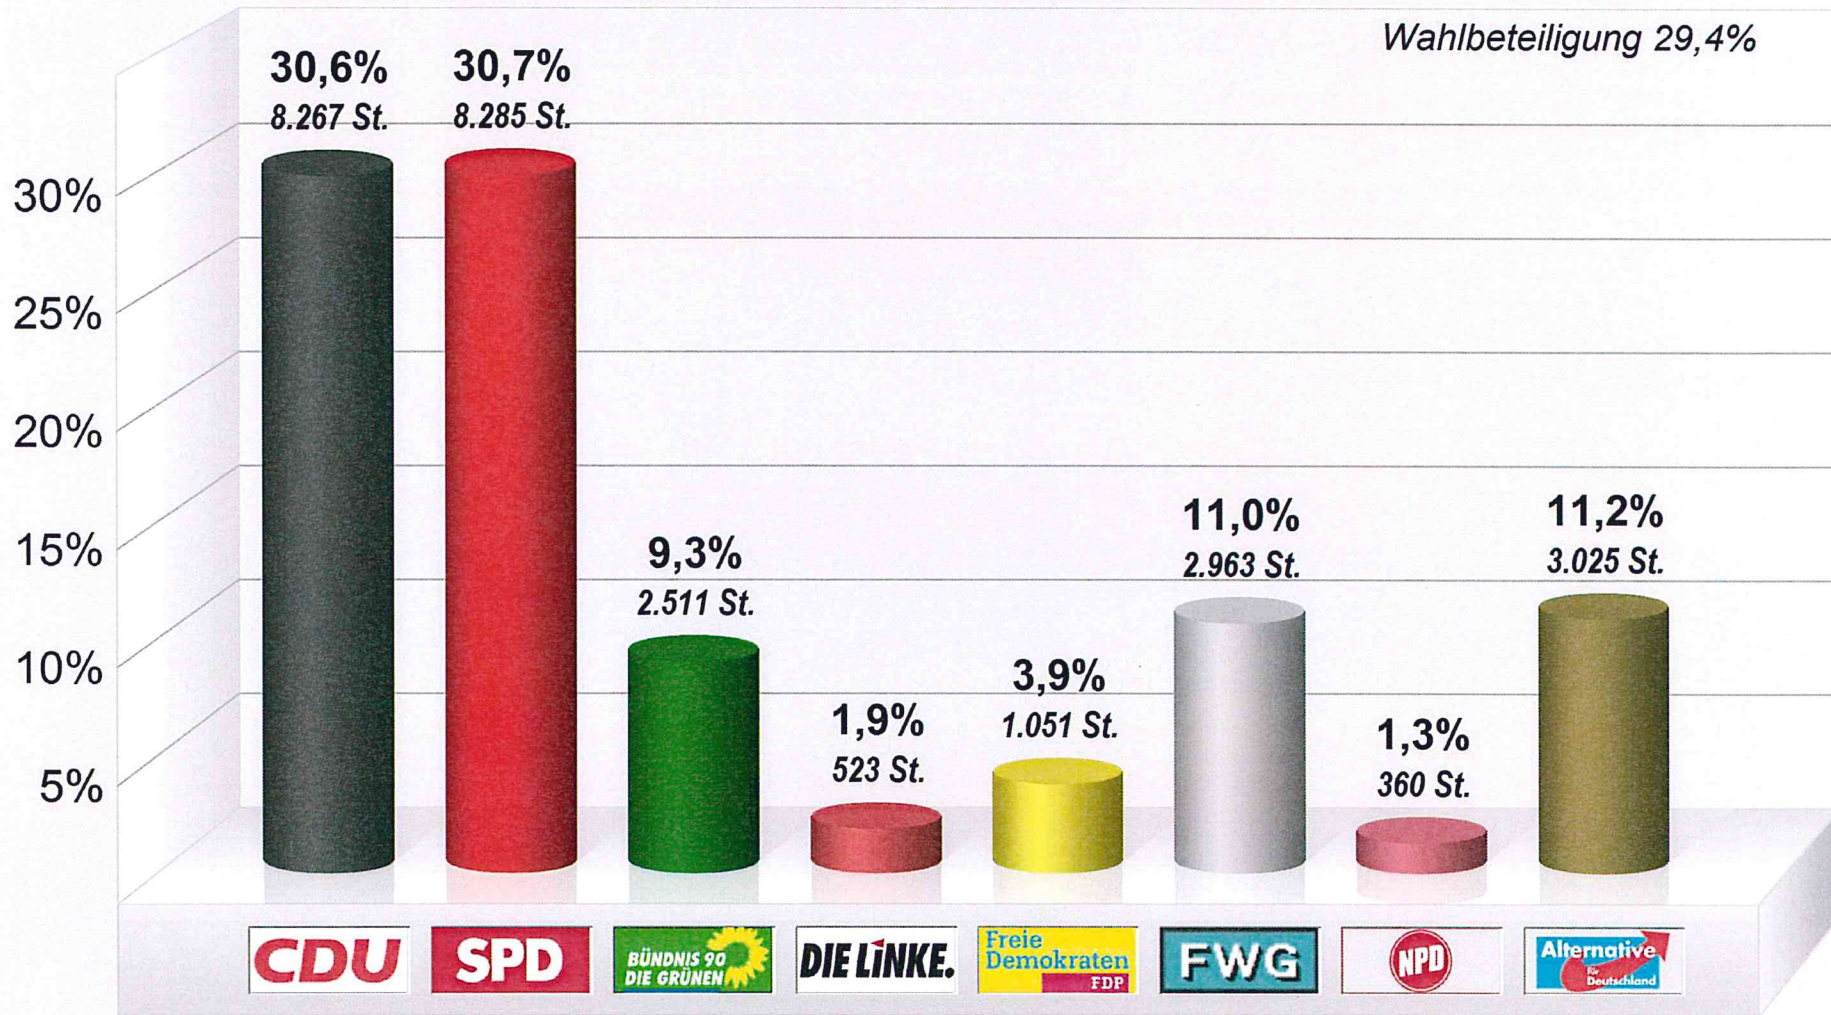

Dorfgemeinschaftshaus Edingen (532020.3)

Stimmenanteile in Prozent (%)

Wahlbeteiligung 31,8%

Gemeindewahl Sinn 2016

Bürgerhaus Fleisbach (532020.4)

Stimmenanteile in Prozent (%)

Gemeindewahl Sinn 2016
Briefwahl (532020.B90006)
Stimmenanteile in Prozent (%)

Wahlbeteiligung 29,4%

Kreiswahl 2016 Lahn-Dill-Kreis Sinn OT Edingen Dorfgemeinschaftshaus (532.532020.3)

Stimmenanteile in Prozent (%)

Wahlbeteiligung 31,8%

Kreiswahl 2016 Lahn-Dill-Kreis Sinn OT Fleisbach Bürgerhaus (532.532020.4)