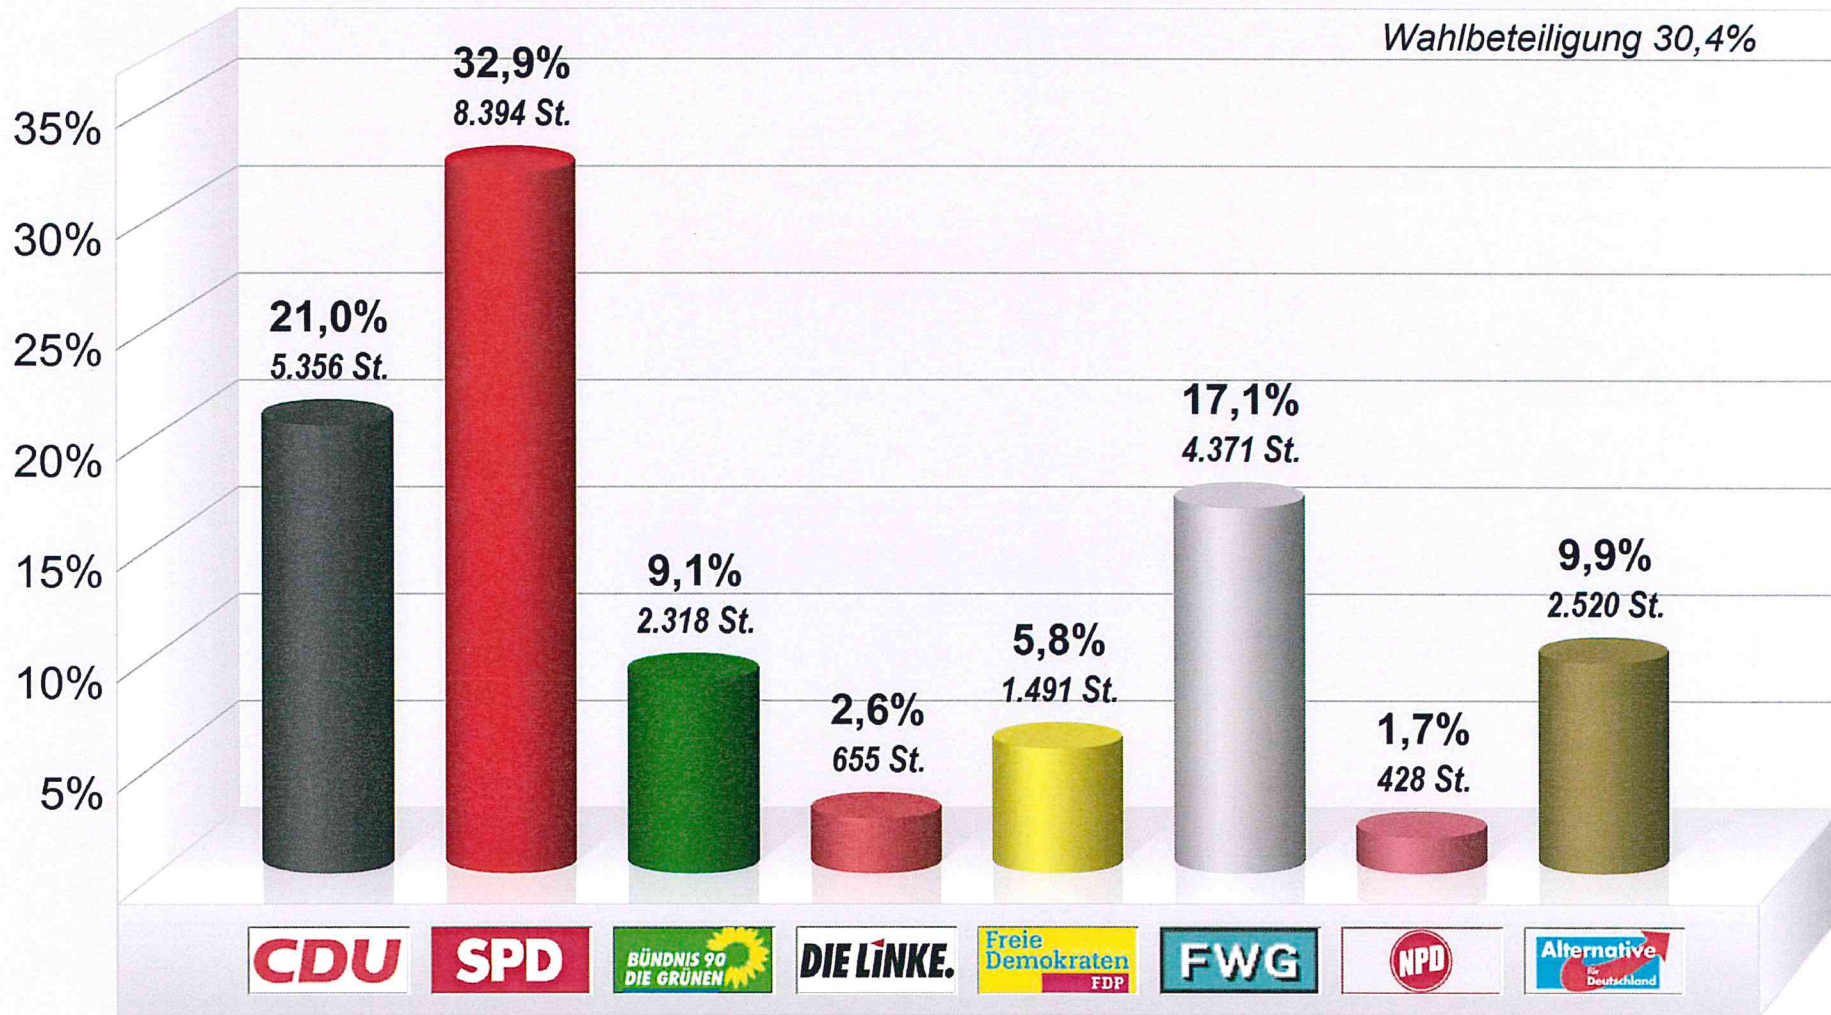

Kreiswahl 2016 Lahn-Dill-Kreis Sinn OT Sinn Rathaus (532.532020.1)

Stimmenanteile in Prozent (%)

Wahlbeteiligung 30,4%