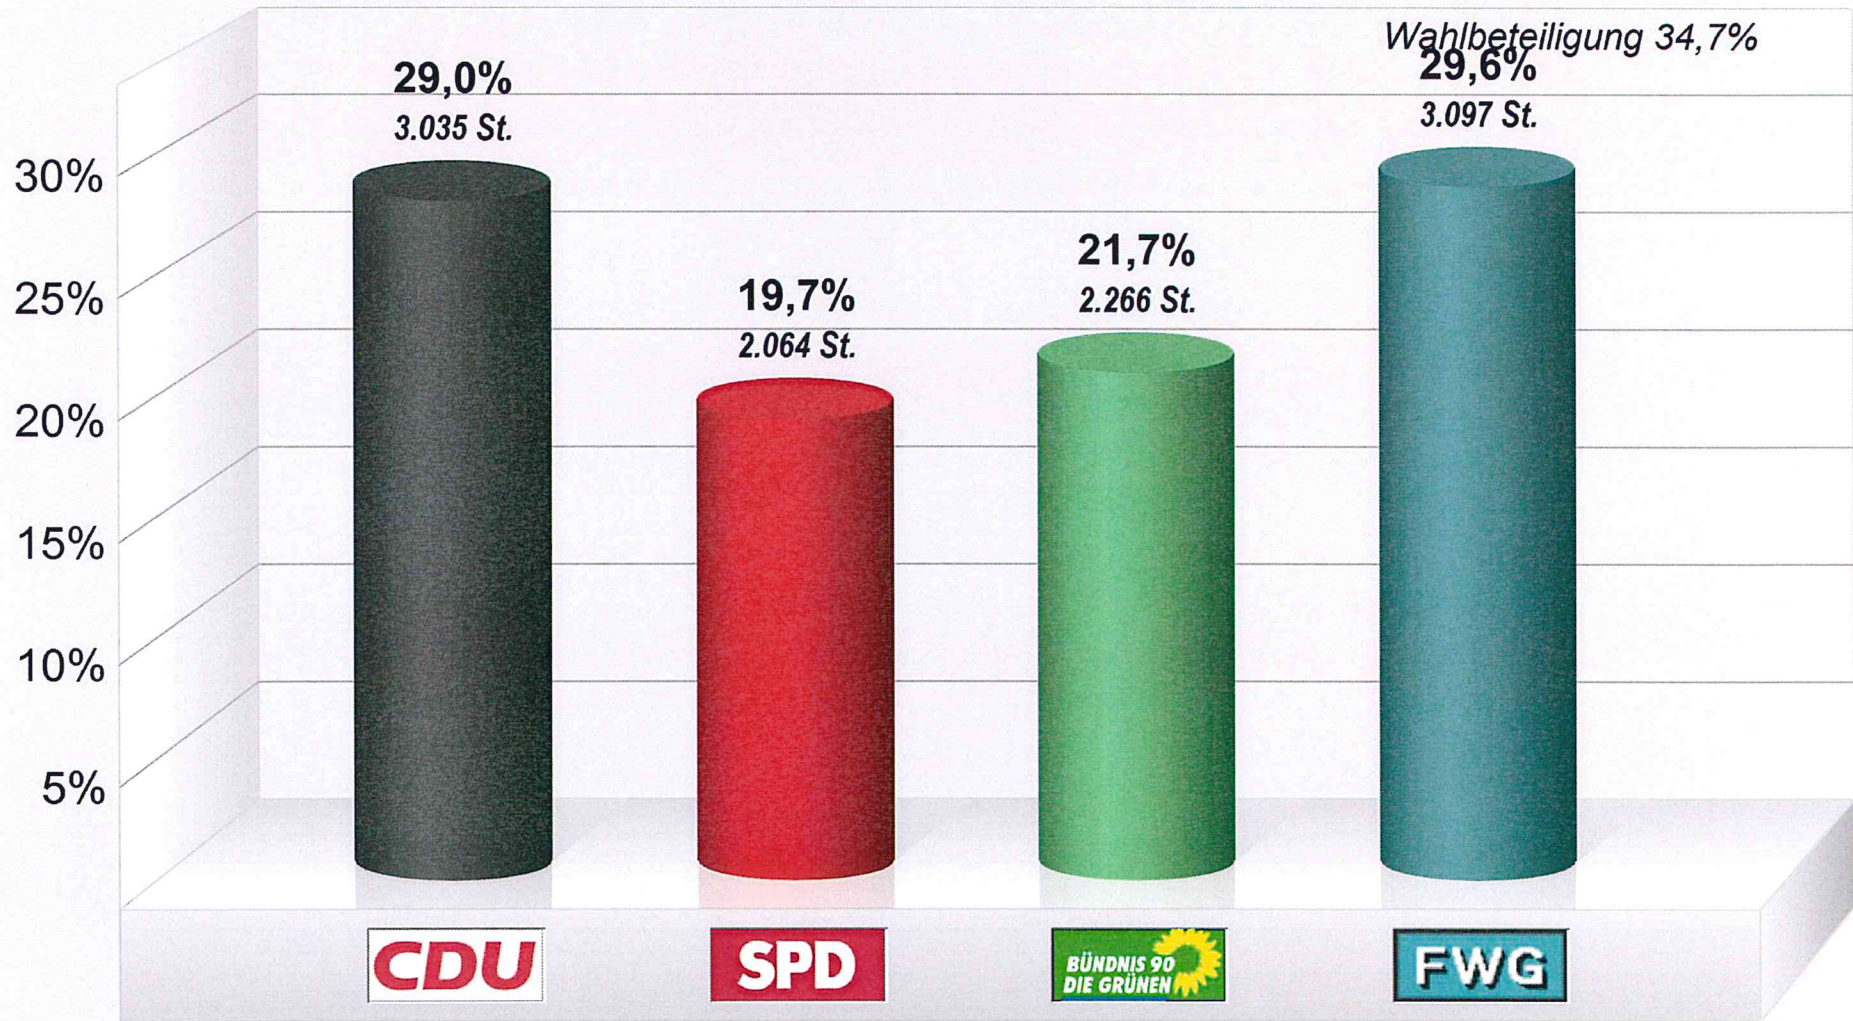

Dorfgemeinschaftshaus Edingen (532020.3)

Stimmenanteile in Prozent (%)

Wahlbeteiligung 31,8%

Gemeindewahl Sinn 2016

Bürgerhaus Fleisbach (532020.4)

Stimmenanteile in Prozent (%)

Gemeindewahl Sinn 2016
Briefwahl (532020.B90006)
Stimmenanteile in Prozent (%)