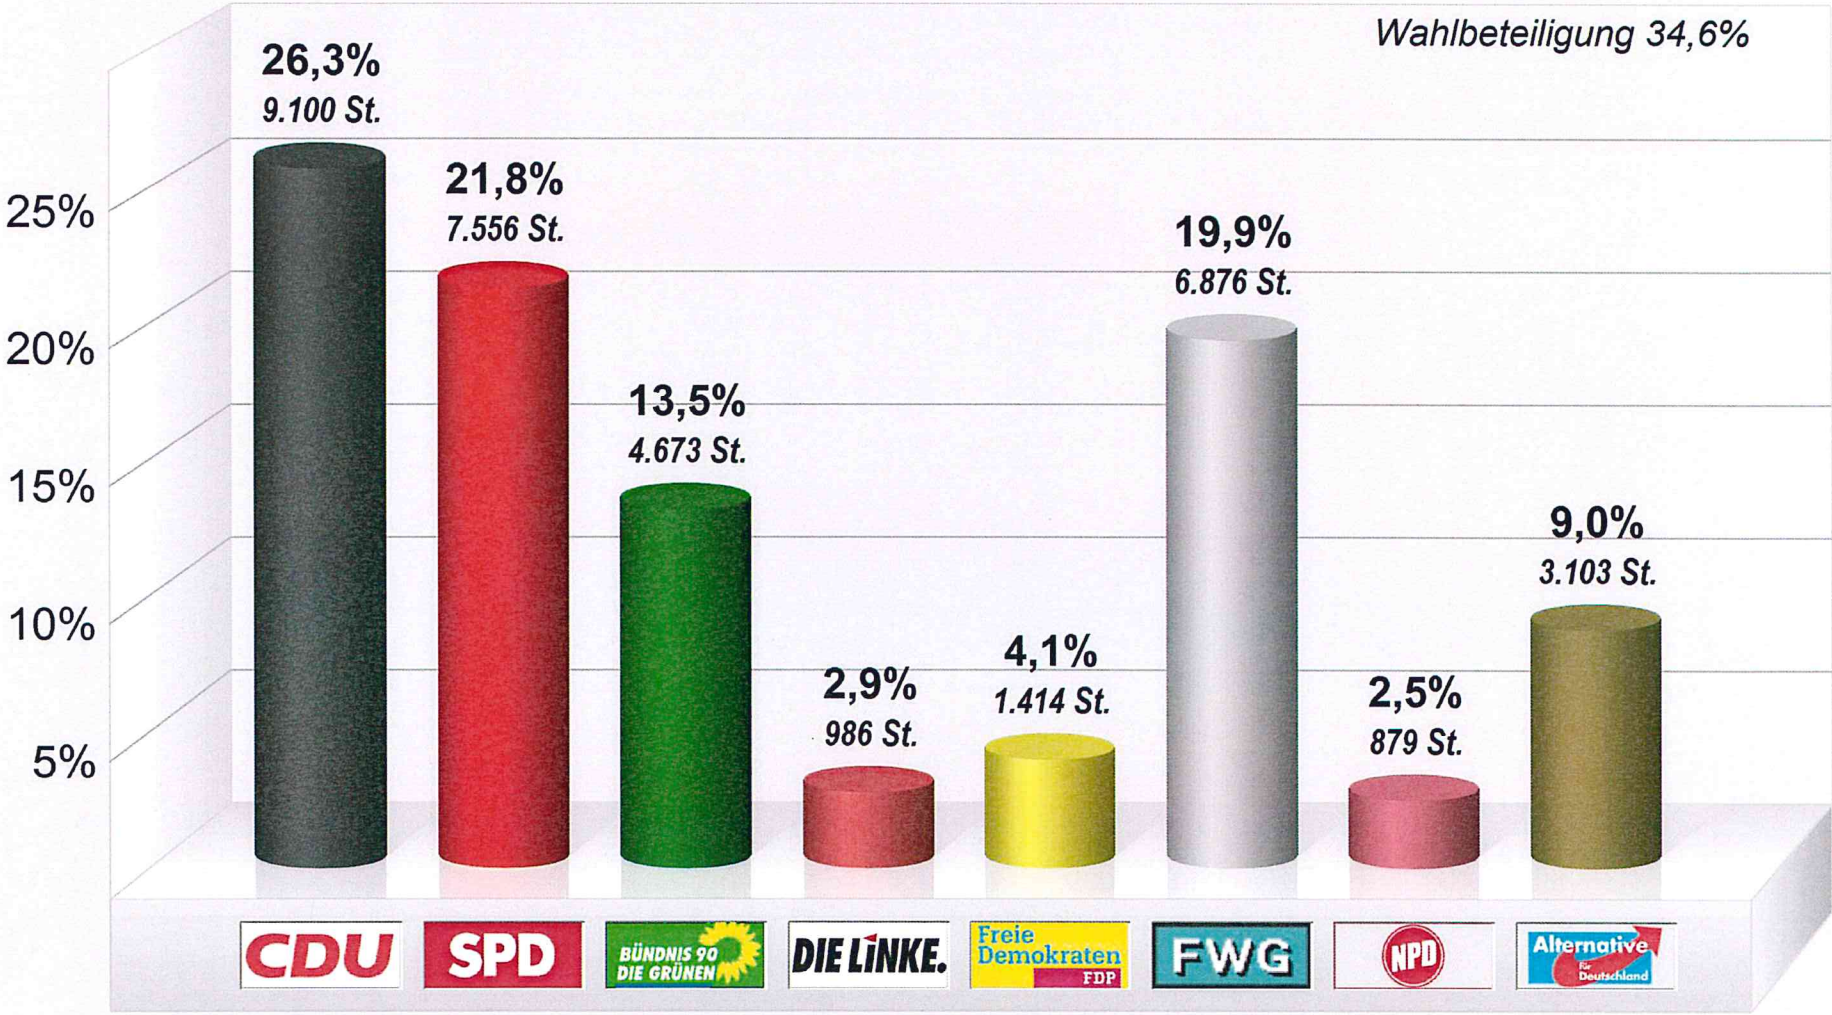

Wahlbeteiligung 29,4%

Kreiswahl 2016 Lahn-Dill-Kreis Sinn OT Edingen Dorfgemeinschaftshaus (532.532020.3)

Stimmenanteile in Prozent (%)

Wahlbeteiligung 31,8%

Kreiswahl 2016 Lahn-Dill-Kreis Sinn OT Fleisbach Bürgerhaus (532.532020.4)

Stimmenanteile in Prozent (%)

Wahlbeteiligung 34,6%

Kreiswahl 2016 Lahn-Dill-Kreis Sinn Briefwahl (532.532020.B90006)

Stimmenanteile in Prozent (%)

Ortsbeiratswahl Edingen 2016
Dorfgemeinschaftshaus Edingen (3)