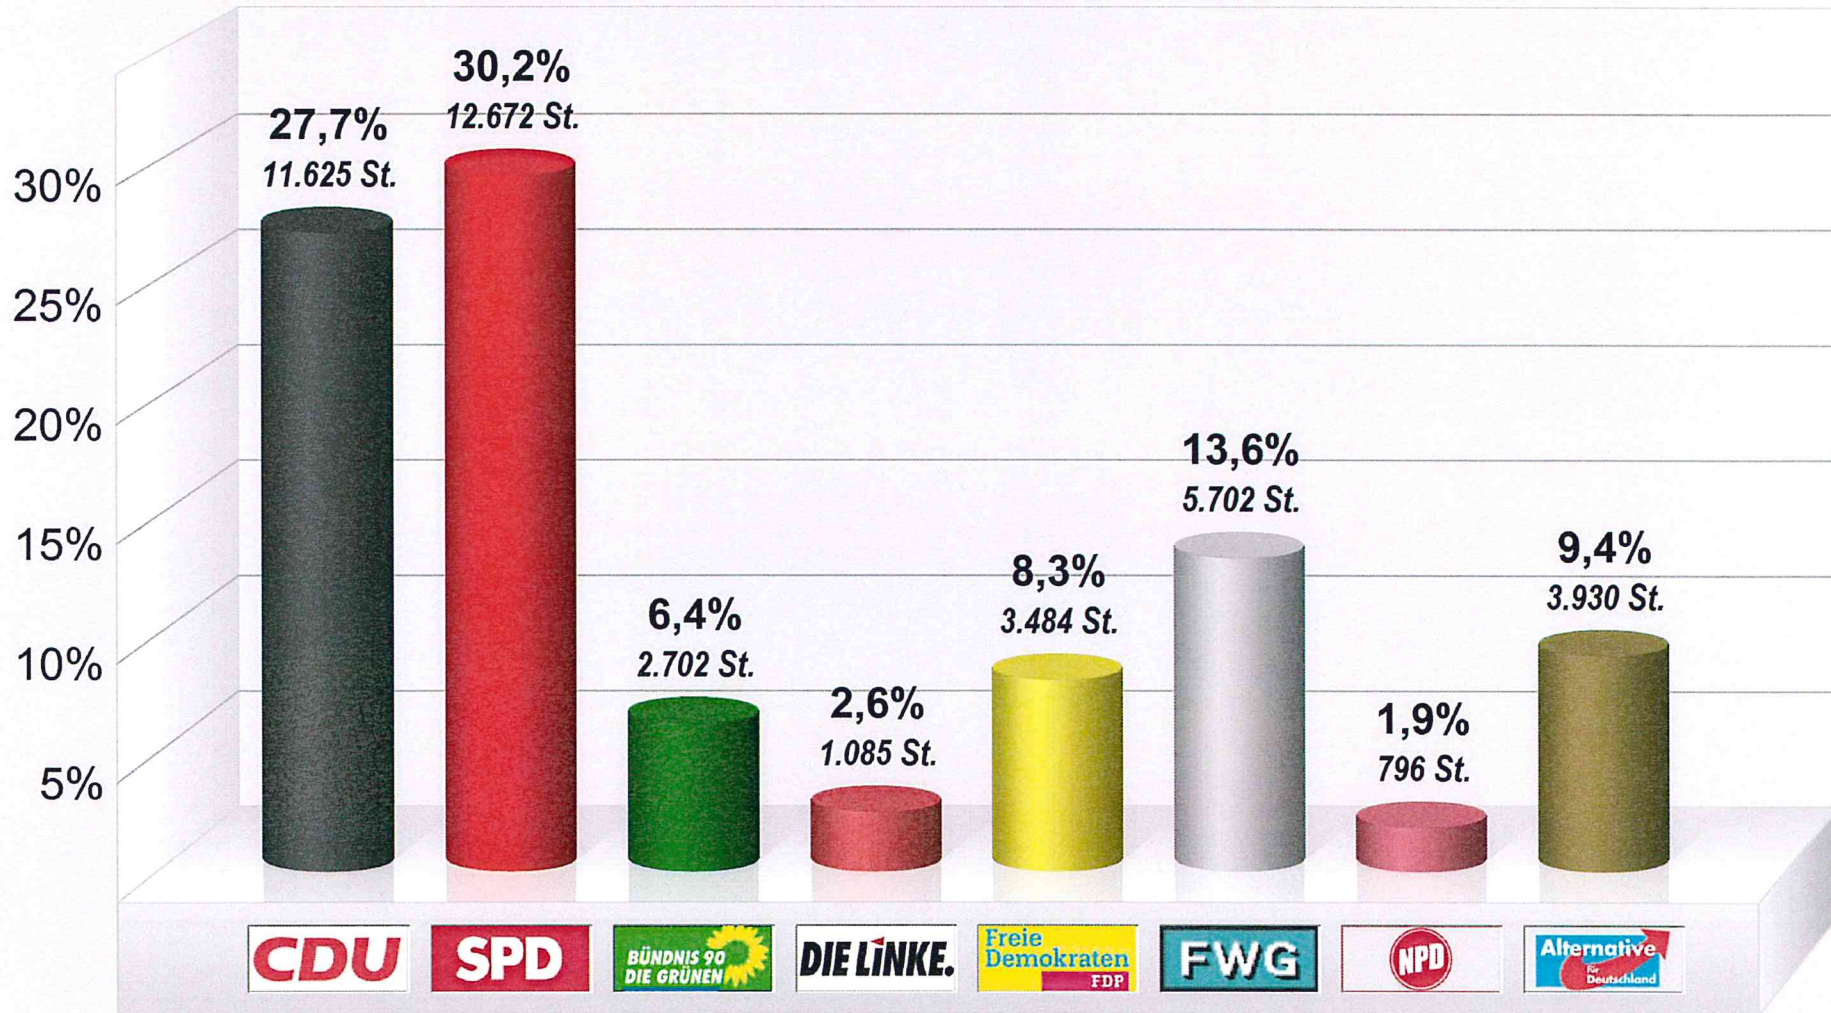

Kreiswahl 2016 Lahn-Dill-Kreis Sinn Briefwahl (532.532020.B90006)

Stimmenanteile in Prozent (%)

Ortsbeiratswahl Edingen 2016
Dorfgemeinschaftshaus Edingen (3)

<i>Rang</i>	<i>Person</i>	<i>Liste</i>	<i>St.</i>	<i>%-List</i>	<i>(%)</i>	<i>%-Ge</i>	<i>(%)</i>
1	Lebershausen, Bettina	-	368	46,58	■	46,58	■
2	Hofmann, Peter	-	229	28,99	■	28,99	■
3	Hedrich, Steffen	-	193	24,43	■	24,43	■

Ortsbeiratswahl Edingen 2016
Briefwahl (B90001)

<i>Rang</i>	<i>Person</i>	<i>Liste</i>	<i>St.</i>	<i>%-Li</i>	<i>(%)</i>	<i>%-Ge</i>	<i>(%)</i>
1	Lebershausen, Bettina	-	95	45,0	■	45,0	■
2	Hofmann, Peter	-	63	29,8	■	29,8	■
3	Hedrich, Steffen	-	53	25,1	■	25,1	■