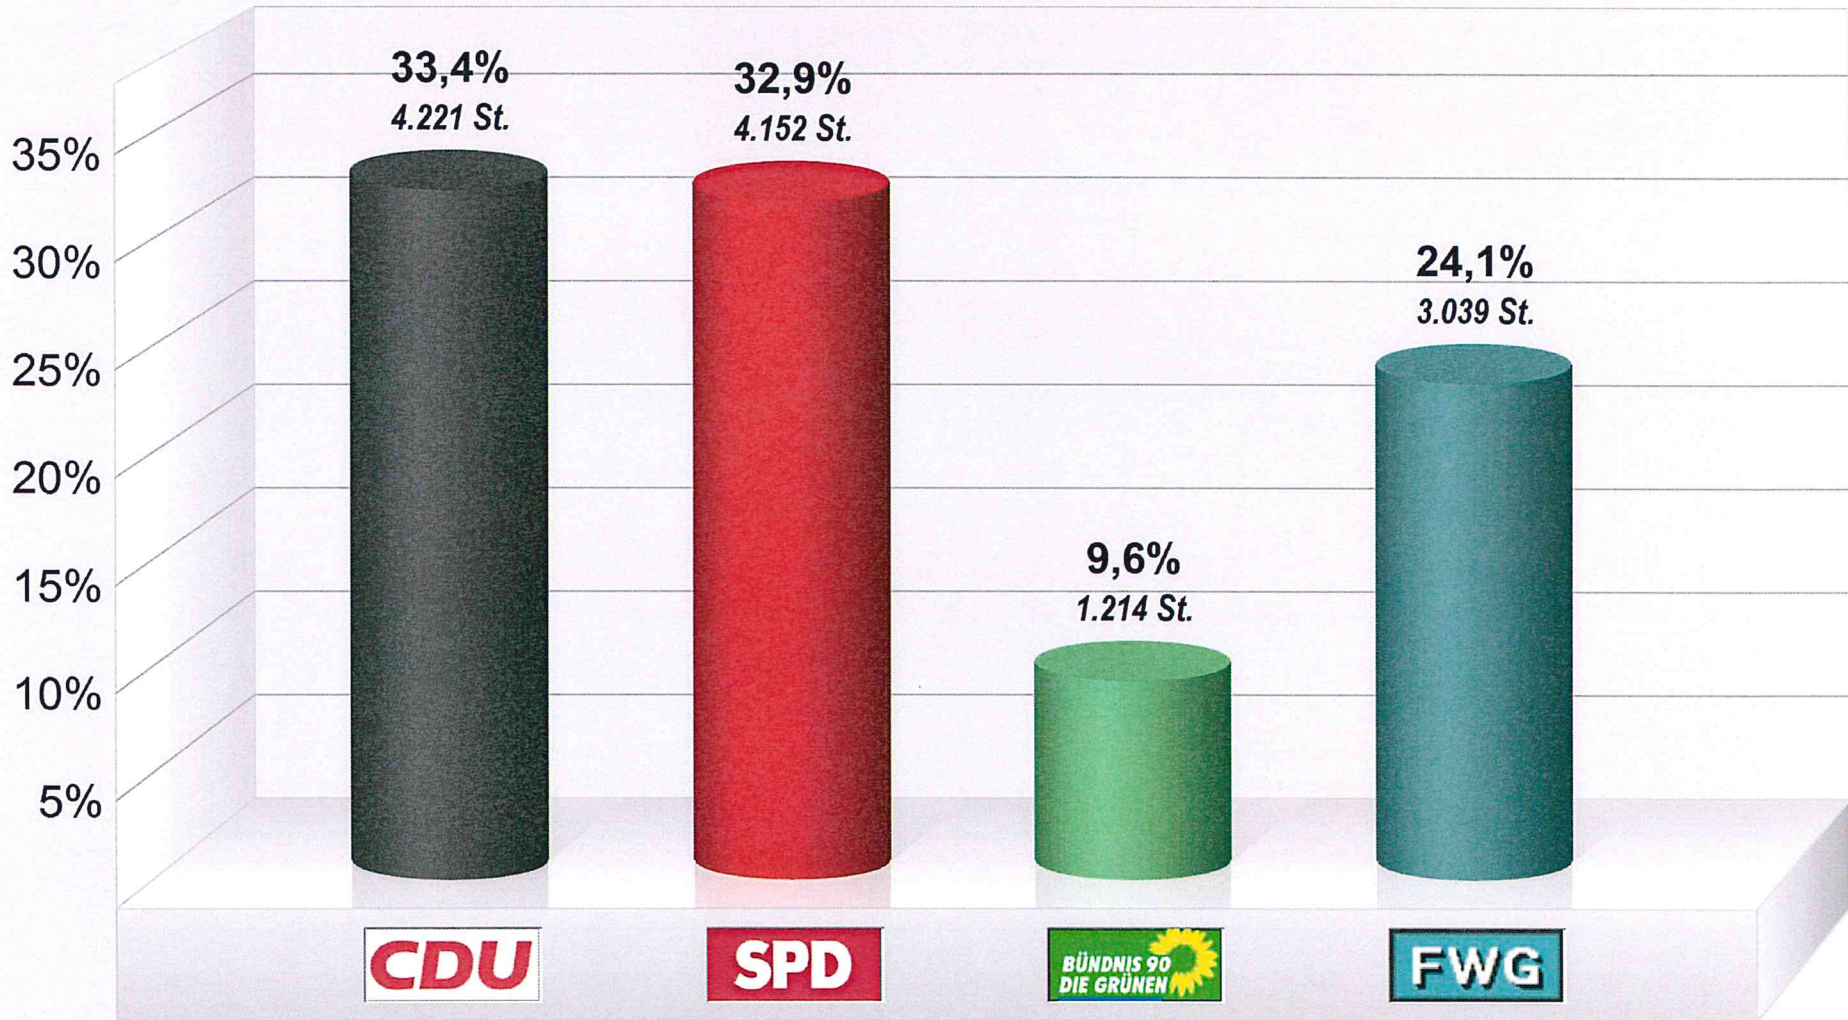

Dorfgemeinschaftshaus Edingen (532020.3)

Stimmenanteile in Prozent (%)

Wahlbeteiligung 31,8%

Gemeindewahl Sinn 2016

Bürgerhaus Fleisbach (532020.4)

Stimmenanteile in Prozent (%)

Gemeindewahl Sinn 2016
Briefwahl (532020.B90006)
Stimmenanteile in Prozent (%)