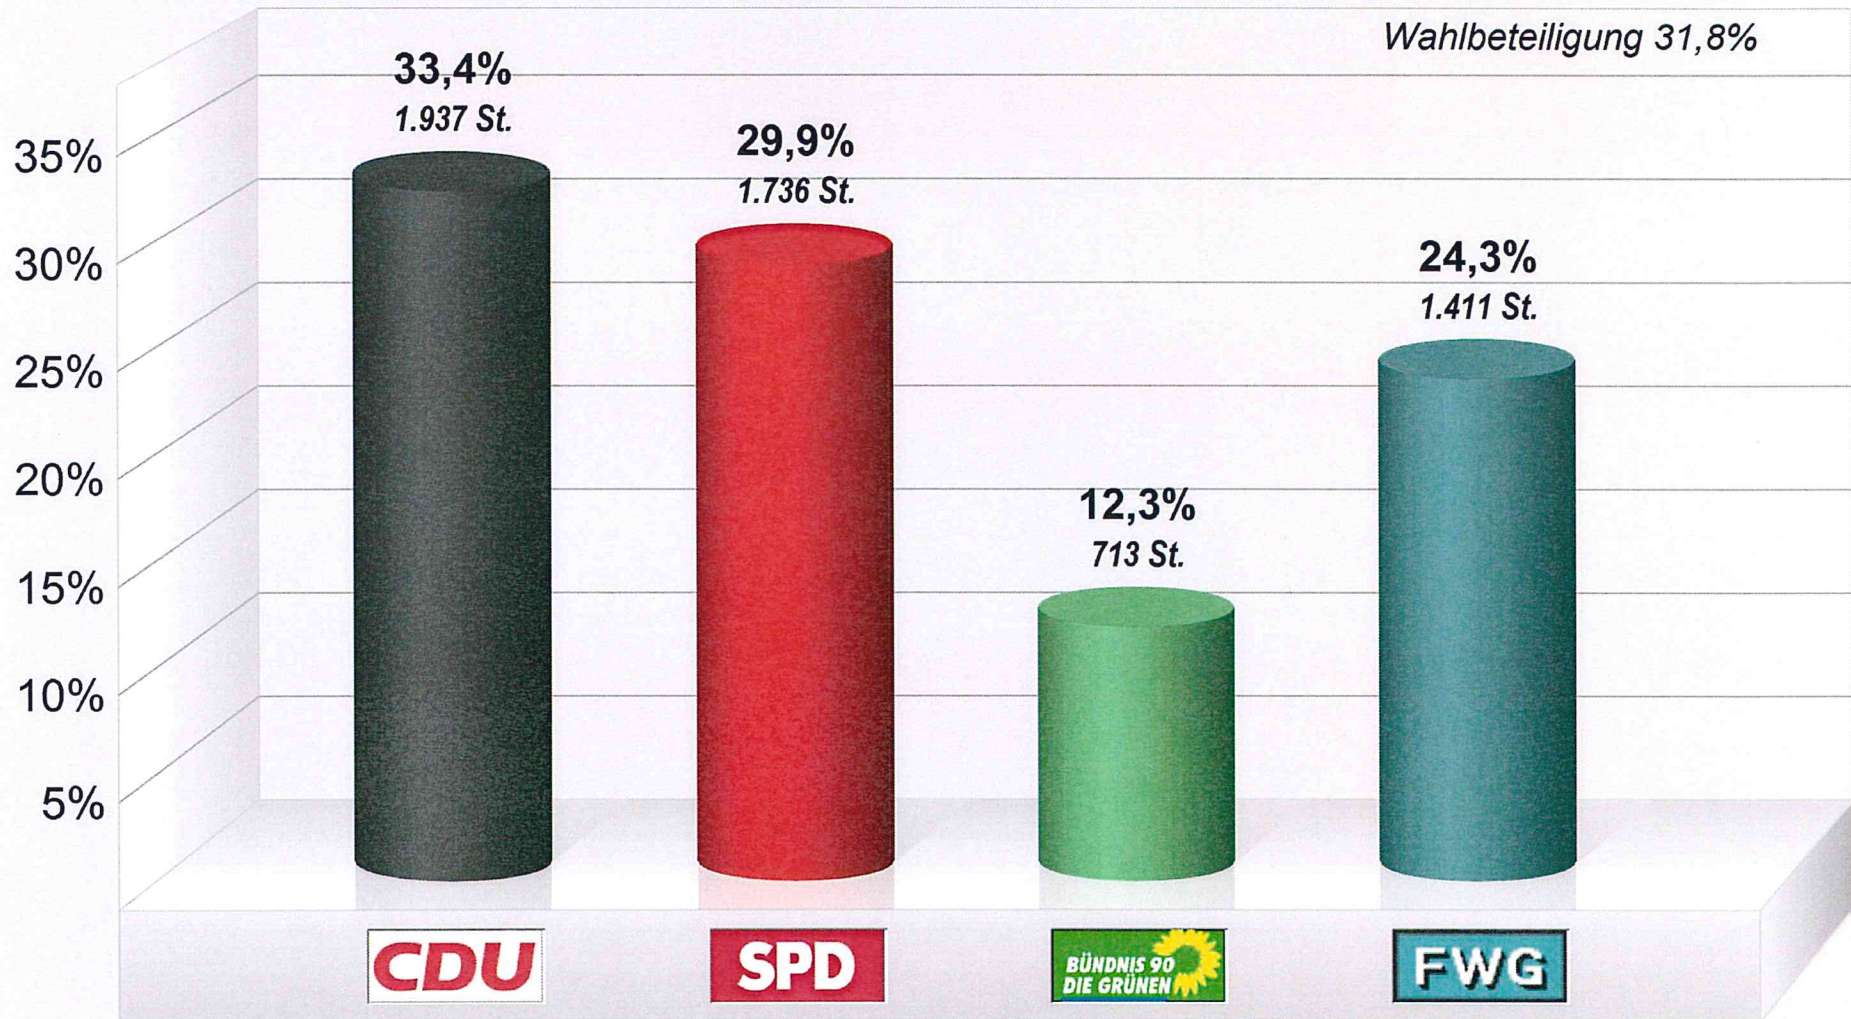

Gemeindewahl Sinn 2016

Rathaus (532020.1)

Stimmenanteile in Prozent (%)

Wahlbeteiligung 30,4%

Gemeindewahl Sinn 2016 Friedensschule (532020.2)

Stimmenanteile in Prozent (%)

Wahlbeteiligung 29,4%

Gemeindewahl Sinn 2016

Dorfgemeinschaftshaus Edingen (532020.3)

Stimmenanteile in Prozent (%)

Wahlbeteiligung 31,8%

Gemeindewahl Sinn 2016

Bürgerhaus Fleisbach (532020.4)

Stimmenanteile in Prozent (%)

Gemeindewahl Sinn 2016
Briefwahl (532020.B90006)
Stimmenanteile in Prozent (%)